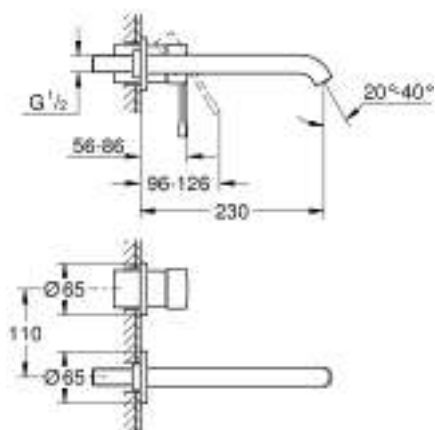

19 967 001 ESSENCE СМЕСИТЕЛЬ ДЛЯ РАКОВИНЫ НА ДВА ОТВЕРСТИЯ РАЗМЕР L

ОПИСАНИЕ ПРОДУКТА

- Colour: хром
- настенный монтаж
- комплект верхней монтажной части для
- 23 571 000
- без встраиваемого механизма
- металлическая розетка
- металлический рычаг
- GROHE Long-Life Finish - стойкое долговечное покрытие
- GROHE Water Saving ограничитель расхода воды 5,7 л/мин
- GROHE AquaGuide регулируемый аэратор
- размер по осям 110 мм
- вынос 230 мм

19 967 001 ESSENCE СМЕСИТЕЛЬ ДЛЯ РАКОВИНЫ НА ДВА ОТВЕРСТИЯ РАЗМЕР L

ЗАПАСНЫЕ ЧАСТИ, сентябрь 2020 – now

1: Рычаг (Spare part-nr. 46916000)

2: Аэратор (Spare part-nr. 48480000)

3: Винт (Spare part-nr. 43094000)

4: Удлинение (Spare part-nr. 46943000)*

* Optional accessories