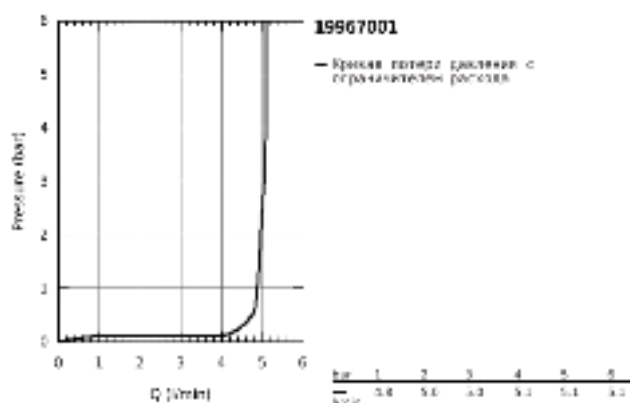

19 967 001 ESSENCE СМЕСИТЕЛЬ ДЛЯ РАКОВИНЫ НА ДВА ОТВЕРСТИЯ РАЗМЕР L

ОПИСАНИЕ ПРОДУКТА

- Colour: хром
- настенный монтаж
- комплект верхней монтажной части для
- 23 571 000
- без встраиваемого механизма
- металлическая розетка
- металлический рычаг
- GROHE Long-Life Finish - стойкое долговечное покрытие
- GROHE Water Saving ограничитель расхода воды 5,7 л/мин
- GROHE AquaGuide регулируемый аэратор
- размер по осям 110 мм
- вынос 230 мм

19 967 001 ESSENCE СМЕСИТЕЛЬ ДЛЯ РАКОВИНЫ НА ДВА ОТВЕРСТИЯ РАЗМЕР L

ЗАПАСНЫЕ ЧАСТИ, сентябрь 2020 – now

1: Рычаг (Spare part-nr. 46916000)

2: Аэратор (Spare part-nr. 48480000)

3: Винт (Spare part-nr. 43094000)